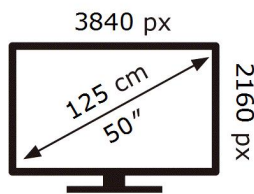

BE50A-H

87 kWh/1000h

ABCDEF **G**

120 kWh/1000h

2019/2013