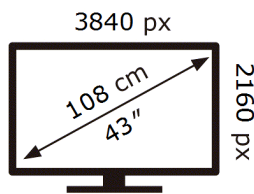

SAMSUNG

HG43AU800EU

**72** kWh/1000h

ABCDEF **G**

**103** kWh/1000h

2019/2013

**ENERG**

**SAMSUNG**